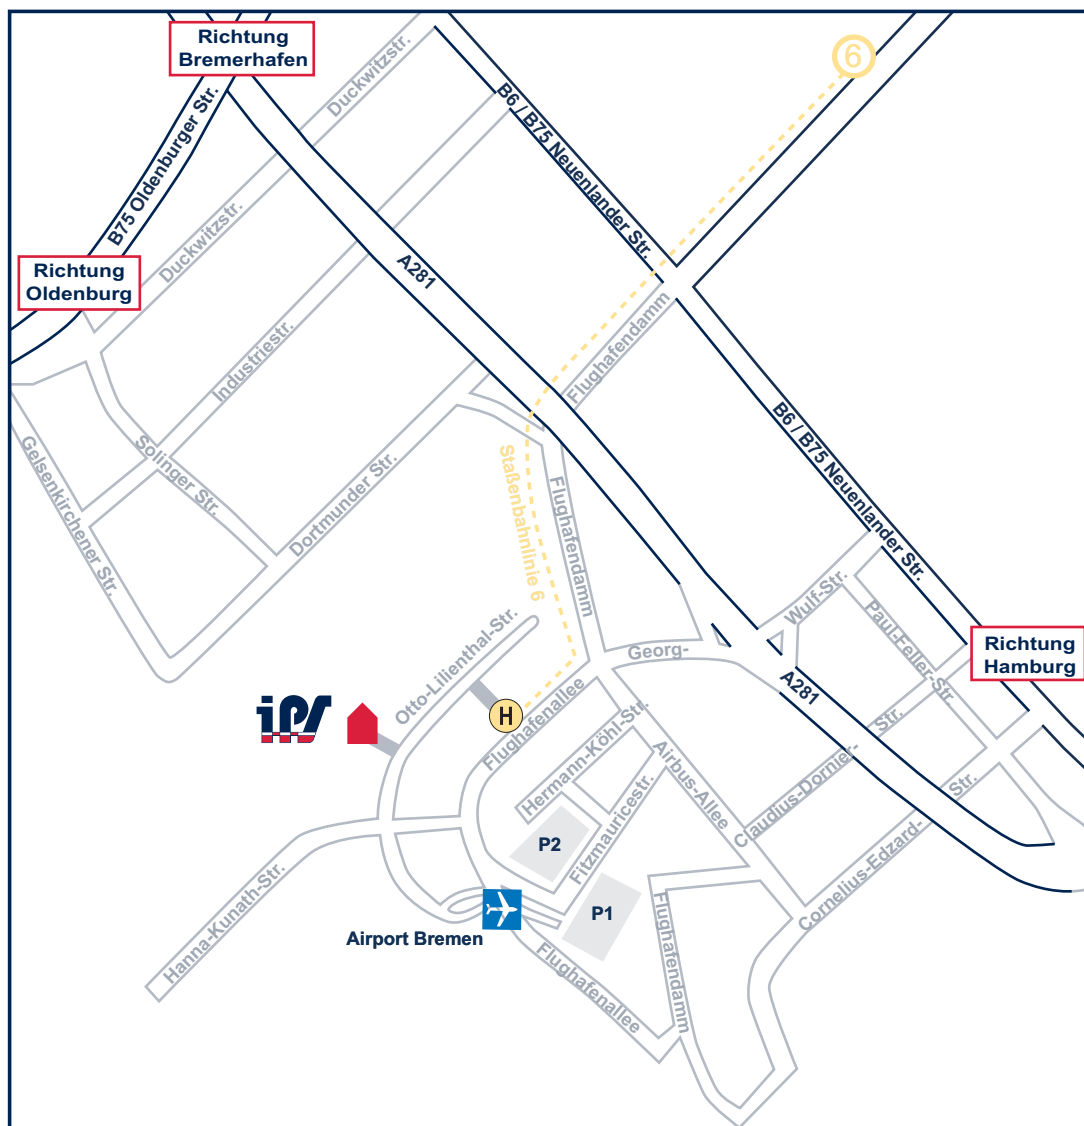

So finden Sie uns

Your way to us

IPS GmbH
Otto-Lilienthal-Straße 6
D-28199 Bremen

fon +49 (421) 53 688 - 0
fax +49 (421) 59 609 - 066
www.ips-bremen.de
info@ips-bremen.de

Anfahrt mit dem PKW (A28)

- Autobahn A28 Abfahrt Delmehorst Hasport auf die B75
- B75 folgen, Abfahrt Airport Bremen auf die Duckwitzstr.
- Der Duckwitzstr. folgen bis Ampelkreuzung
- Rechts in die Solinger Straße bis Ende
- Links in die Dortmunder Straße
- Straßenverlauf folgen bis Ampel rechts auf den Flughafendamm
- Folgen bis Ampelkreuzung rechts in die Hanna-Kunath-Str.
- Nächste Straße rechts Otto-Lilienthal-Str.

Anfahrt mit dem PKW (A1)

- Autobahn A1, Abfahrt HB Arsten
- Autobahnzubringer Richtung Zentrum/ Flughafen - Neuenlander-Str.
- 3. Ampel links in die Georg-Wulf-Str.
- Georg-Wulf-Str. folgen bis zur nächsten Ampelkreuzung
- Über die Ampelkreuzung in die Flughafenallee
- Nächste Straße rechts in die Hanna-Kunath-Str.
- Nächste Straße rechts in die Otto-Lilienthal-Str.
- Direkt wieder links, Auffahrt von IPS GmbH Nr. 6 (ca. 50m)