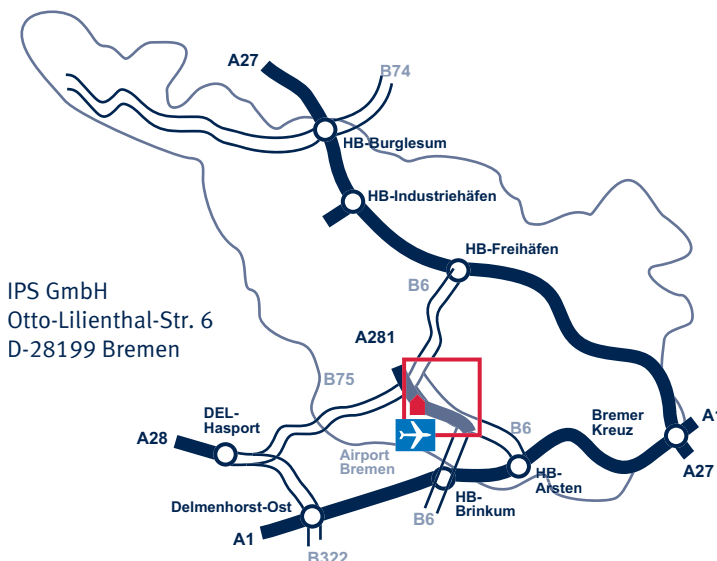

So finden Sie uns

Your way to us

IPS GmbH
Otto-Lilienthal-Straße 6
D-28199 Bremen

fon +49 (421) 53 688 - 0
fax +49 (421) 59 609 - 066
www.ips-bremen.de
info@ips-bremen.de

Anfahrt mit dem PKW (A28)

- Autobahn A28 Abfahrt Delmehorst Hasport auf die B75
- B75 folgen, Abfahrt Airport Bremen auf die Duckwitzstr.
- Der Duckwitzstr. folgen bis Ampelkreuzung
- Rechts in die Solinger Straße bis Ende
- Links in die Dortmunder Straße
- Straßenverlauf folgen bis Ampel rechts auf den Flughafendamm
- Folgen bis Ampelkreuzung rechts in die Hanna-Kunath-Str.
- Nächste Straße rechts Otto-Lilienthal-Str.

Anfahrt mit dem PKW (A1)

- Autobahn A1, Abfahrt HB Arsten
- Autobahnzubringer Richtung Zentrum/ Flughafen - Neuenlander-Str.
- 3. Ampel links in die Georg-Wulf-Str.
- Georg-Wulf-Str. folgen bis zur nächsten Ampelkreuzung
- Über die Ampelkreuzung in die Flughafenallee
- Nächste Straße rechts in die Hanna-Kunath-Str.
- Nächste Straße rechts in die Otto-Lilienthal-Str.
- Direkt wieder links, Auffahrt von IPS GmbH Nr. 6 (ca. 50m)